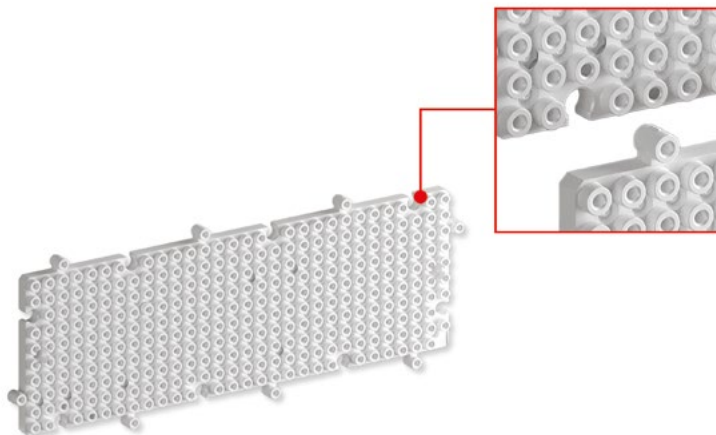

31,62€

- PN 16, T = +95 °C
- menovitý rozmer DN 15
- maximálny prietok 5,8 m³/h
- pre rozšírenie počtu vývodov rozdeľovača
- možnosť ovládania elektrickým pohonom IVAR.E 104
- pripojovací rozmer systém FASTEC® Quick
- materiál mosadz, O-krúžok EPDM

Kód	Typ	Špecifikácia	Akciová cena
T4P32C1100	IVAR.T4P	FASTEC Quick; FFF	31,62 €

Inštalčná doska TECOFIX

3,71 €

- inštalčná doska pre montáž rozdeľovačov studenej a teplej vody TECOFIX na stenu
- šírka 240 mm, výška 80 mm
- možnosť vzájomného spojenia a rozšírenia
- materiál plast