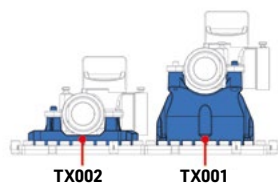

TECOFIX INŠTALÁCIA JE HRA PRE PROFESIONÁLOV

Rozdeľovač studenej a teplej vody TECOFIX - s guľovými uzávermi na výstupoch

od **39,90€**

- PN 10, T = +95 °C, menovitý rozmer DN 10
- pre pripojenie potrubia ALPEX a PEX
- pripojovací rozmer systém FASTEC® Quick
- materiál mosadz, plast, O-krúžok EPDM