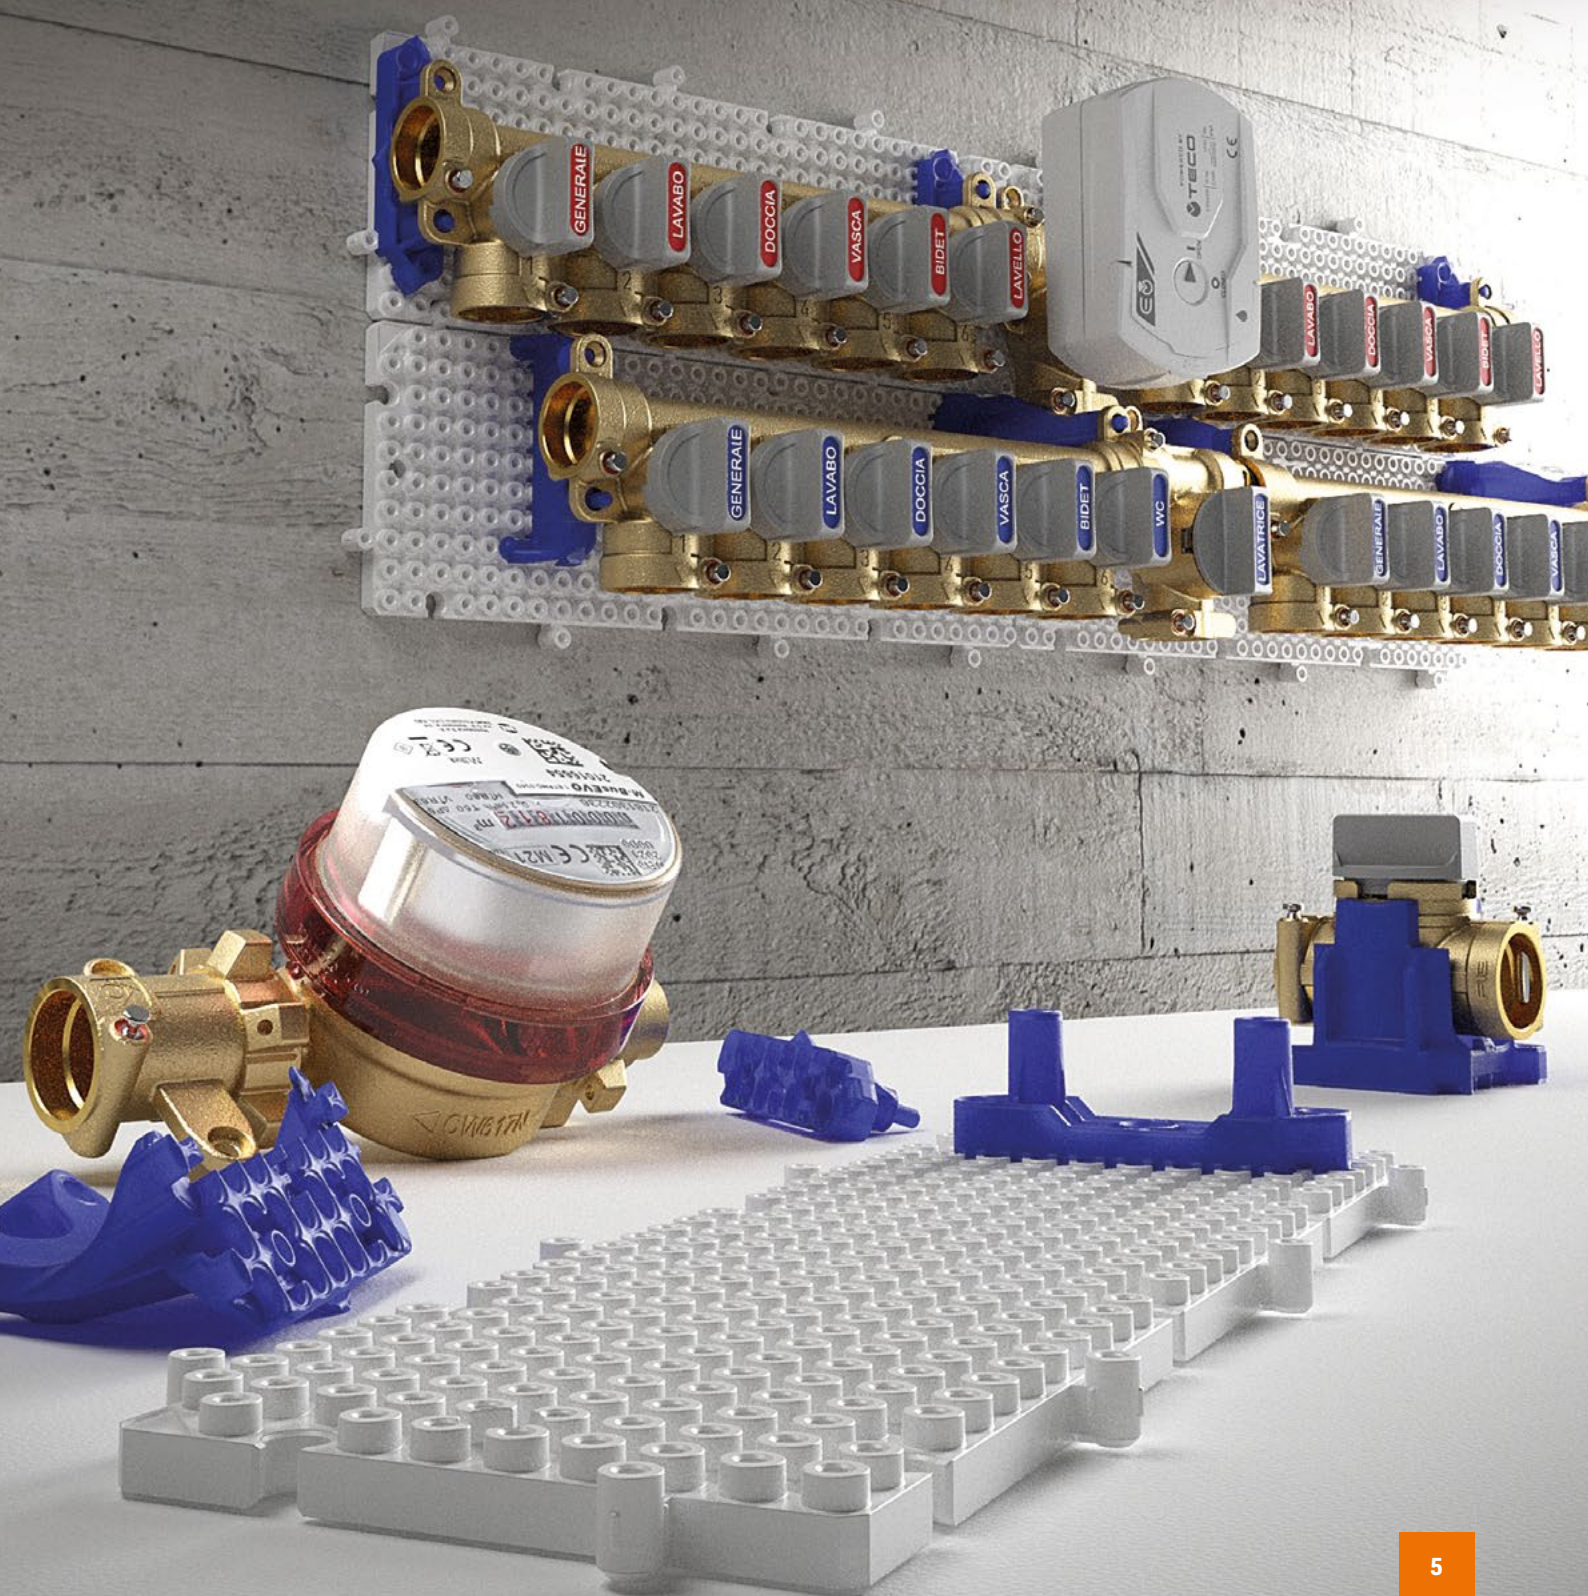

**AKCIA
2024**

 MODERNÉ FIRMY
 POUŽÍVAJÚ
**MODERNÉ
TECHNOLÓGIE**

**Rozdeľovač studenej a teplej vody
- s guľovými uzávermi na výstupoch**

 od **179,81 €**

- PN 10, T = +95 °C, menovitý rozmer DN 10
- určené pre sanitárne rozvody studenej a teplej vody
- 4 až 6 výstupov studenej a 3 až 5 výstupov teplej vody s možnosťou rozšírenia dvojitým adaptérom FASTEC
- pripojovací rozmer systém FASTEC® Quick
- podomietkový vrátane inštalačnej skrine, bez krycej dosky
- materiál mosadz, inštalačná skriňa plast

- PN 10, T = +95 °C, menovitý rozmer DN 10
- určené pre sanitárne rozvody studenej a teplej vody
- 4 výstupy studenej a 3 výstupy teplej vody s možnosťou rozšírenia dvojitým adaptérom FASTEC
- pripojovací rozmer systém FASTEC® Quick
- podomietkový vrátane inštalačnej skrine, bez krycej dosky
- materiál mosadz, inštalačná skriňa plast

TECOFIX INŠTALÁCIA JE HRA PRE PROFESIONÁLOV

Rozdeľovač studenej a teplej vody TECOFIX - s guľovými uzávermi na výstupoch

od **39,90€**

- PN 10, T = +95 °C, menovitý rozmer DN 10
- pre pripojenie potrubia ALPEX a PEX
- pripojovací rozmer systém FASTEC® Quick
- materiál mosadz, plast, O-krúžok EPDM

31,62€

- PN 16, T = +95 °C
- menovitý rozmer DN 15
- maximálny prietok 5,8 m³/h
- pre rozšírenie počtu vývodov rozdeľovača
- možnosť ovládania elektrickým pohonom IVAR.E 104
- pripojovací rozmer systém FASTEC® Quick
- materiál mosadz, O-krúžok EPDM