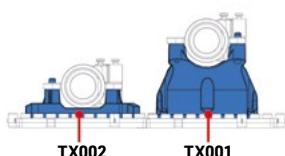

TECOFIX INŠTALÁCIA JE HRA PRE PROFESIONÁLOV

Rozdeľovač studenej a teplej vody TECOFIX - s guľovými uzávermi na výstupoch

od **39,90€**

- PN 10, T = +95 °C, menovitý rozmer DN 10
- pre pripojenie potrubia ALPEX a PEX
- pripojovací rozmer systém FASTEC® Quick
- materiál mosadz, plast, O-krúžok EPDM

Rozdeľovač studenej a teplej vody TECOFIX

od **23,95€**

- PN 16, T = +95 °C, menovitý rozmer DN 10
- pre pripojenie potrubia ALPEX a PEX
- pripojovací rozmer systém FASTEC® Quick
- materiál mosadz, O-krúžok EPDM