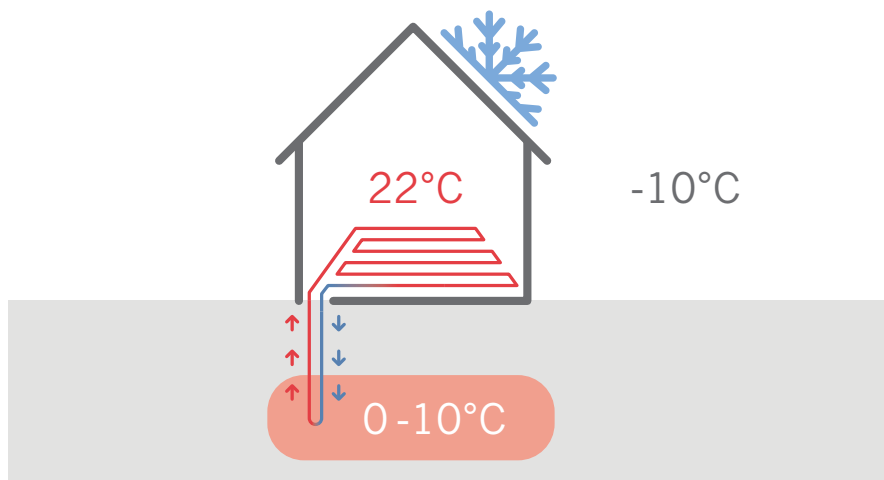

**EFEKTÍVNE
VYKUROVANIE**
5.87 SCOP**

**PRÍRODNÉ
CHLADENIE**
PRE
KOMFORT PO
CELÝ ROK

**O 15 % VIAC
TEPLEJ VODY**
A RÝCHLEJŠIE

TEPLO V ZIME

Thermia Calibra Eco Cool využíva nízko teplotné teplo z vonkajšieho prostredia / podzemia a zvyšuje jeho teplotu. Teplo je následne odovzdávané vykurovacej sústave domu – zvyčajne fancoilom alebo teplovodnému podlahovému vykurovaniu.