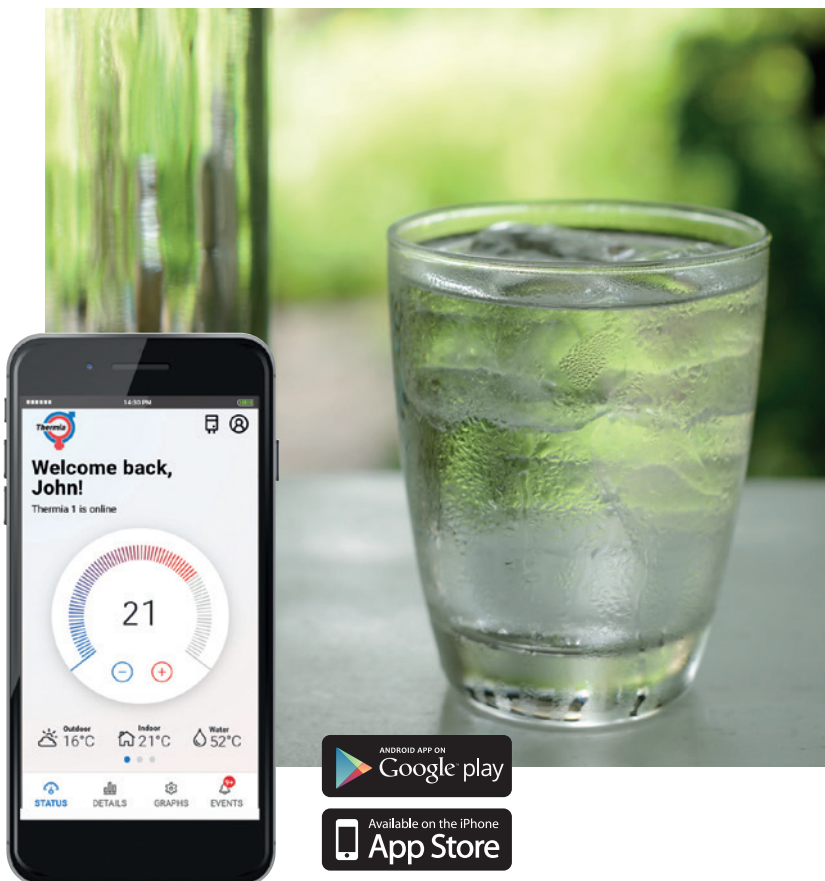

INTELENTNÉ OVLÁDANIE

Calibru Eco Cool je možné ovládať na diaľku prostredníctvom aplikácie Thermia Online, čo znamená, že môžete monitorovať systém a regulovať teplotu vykurovania, keď ste preč. Aplikácia Thermia Online je k dispozícii pre Android aj iPhone.