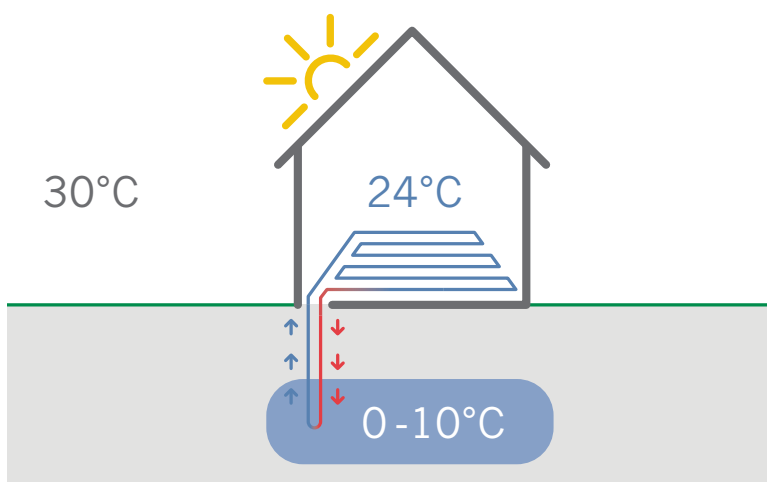

**EFEKTÍVNE
VYKUROVANIE**
5.87 SCOP**

**PRÍRODNÉ
CHLADENIE**
PRE
KOMFORT PO
CELÝ ROK

**O 15 % VIAC
TEPLEJ VODY**
A RÝCHLEJŠIE

TEPLO V ZIME

Thermia Calibra Eco Cool využíva nízko teplotné teplo z vonkajšieho prostredia / podzemia a zvyšuje jeho teplotu. Teplo je následne odovzdávané vykurovacej sústave domu – zvyčajne fancoilom alebo teplovodnému podlahovému vykurovaniu.

CHLAD V LETE

Thermia Calibra Eco Cool má vstavanú funkciu prirodzeného chladenia, ktorá je navrhnutá tak, aby odvádzala teplo z domu do nemrznúcej kvapaliny cirkulujúcej v podzemných slučkách, kde je toto teplo odovzdávané chladnej zemi.

VIAC TEPLEJ VODY A RÝCHLEJŠIE

Vstavaná technológia ohrevu teplej vody TWS (Tap Water Stratification) zaisťuje extrémne rýchlu prípravu teplej vody a poskytuje o 15 % viac teplej vody výrazne rýchlejšie a pri vyšších teplotách ako tradičné alternatívy. Pre domácnosť to znamená viac teplej vody, dodávanej rýchlejšie a za výrazne nižšie náklady.