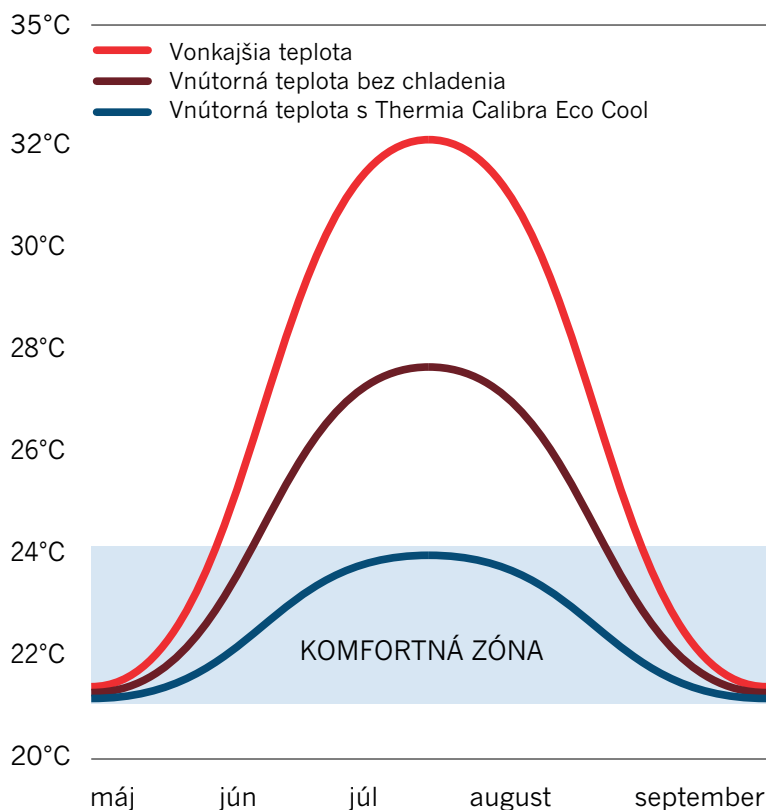

VHODNÉ PRE MÔJ DOMOV

Thermia Calibra Eco Cool je ideálnym riešením pre nové energeticky úsporné domy a projekty energetickej renovácie. Ide o komplexné riešenie pre vykurovanie, chladenie a ohrev teplej vody. Vykurovanie môže byť zabezpečené podlahovým vykurovaním alebo fancoilmi, zatiaľ čo chladenie je zabezpečené stropným, podlahovým alebo fancoilovým chladením.

V nadchádzajúcom desaťročí musia mať nové budovy aj projekty modernizácie nižšiu klimatickú stopu. Tento trend smerujúci k nízkoenergetickým domom či domom s takmer nulovou spotrebou energie si vyžaduje tie najlepšie technológie a Calibra Eco Cool je ideálnym energetickým riešením, najmä ak váš dom potrebuje chladenie v lete.

Calibra Eco Cool ponúka príjemnú vnútornú klímu po celý rok. V zime vás zahreje a v lete ochladí. A vždy poskytuje teplú vodu na vaňu alebo sprchu. Okrem toho riadiaci systém používa algoritmus, ktorý zaisťuje najnižšie možné prevádzkové náklady na udržanie požadovanej vnútornej teploty.