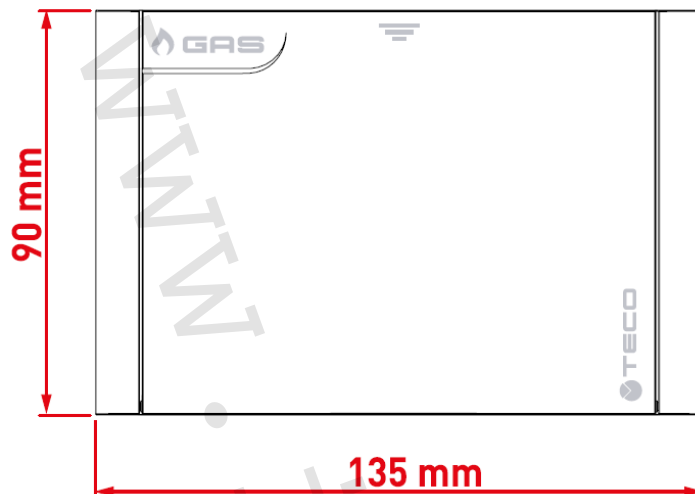

**1) Výrobok: KRYCIA DOSKA**

**2) Typ: IVAR.KPLB 01**

**3) Charakteristika použitia:**

- Dizajnová krycia doska IVAR.KPLB 01 je určená pre guľové uzávery plynové podomietkové IVAR.K 2.0 a IVAR.K2.1.
- Maximálne spĺňa kombináciu dizajnu a technológie.
- Koncovému užívateľovi umožňuje rýchly a jednoduchý prístup k ovládacím prvkom.
- Široká variabilita farebných odtieňov.

**4) Tabuľka s objednávacími kódmi a základnými údajmi:**

KÓD	TYP	ŠPECIFIKÁCIA
KPLB0101A00	IVAR.KPLB 01	čierna
KPLB0101M00	IVAR.KPLB 01	chróm
KPLB0101600	IVAR.KPLB 01	biela
KPLB0101700	IVAR.KPLB 01	bronz
KPLB0101800	IVAR.KPLB 01	strieborná

**5) Technické parametre:**

- rozmer krycej dosky 135 x 90 mm
- farebné vyhotovenie: čierna, chróm, biela, bronz a strieborná
- materiál: plast

**6) Technický náčrt a rozmery:****7) Ilustračný obrázok farebného vyhotovenia čierna a chróm:**