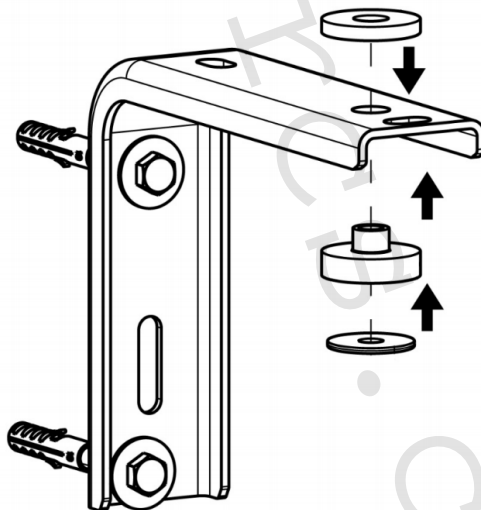

Akustické podložky

Instalaci akustických podložek je zabráněno přenosu vibrací a chvění do stěnové konstrukce.