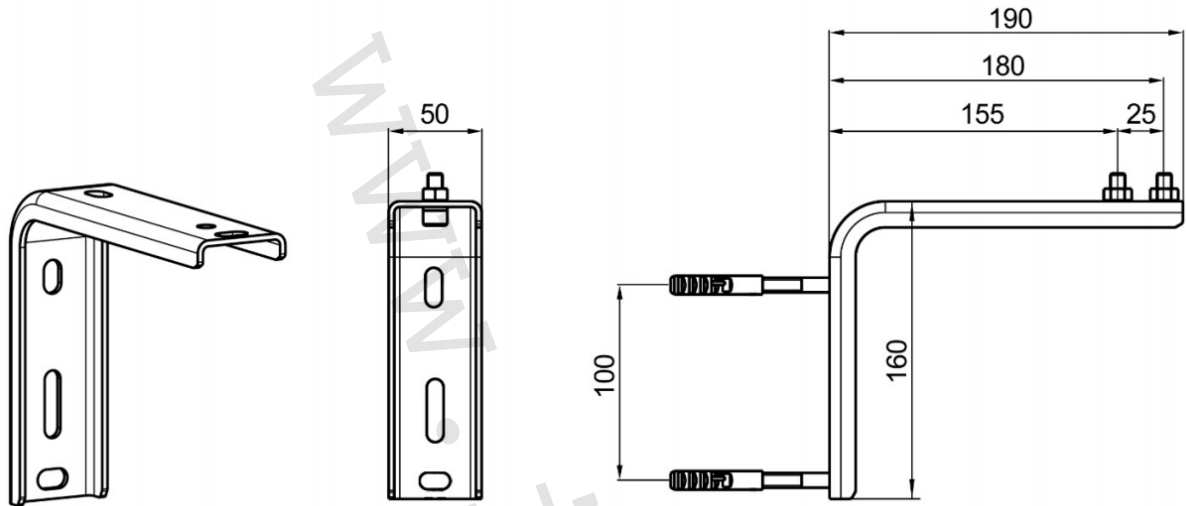

Instalační pozice 2