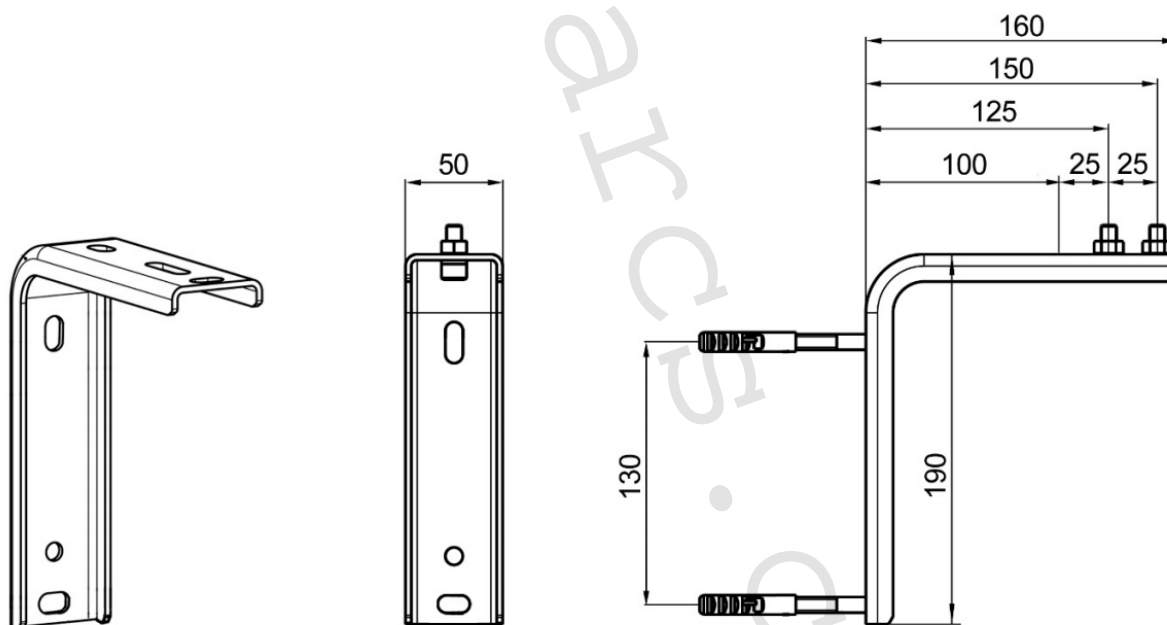

1) Výrobek: **NÁSTĚNNÉ DRŽÁKY**
- pro horizontální distribuční rozdělovač DN 25 / DN 32

2) Typ: **PAW.DR 34721**

3) Instalace:

Instalaci a uvedení do provozu, stejně jako připojení elektrických komponentů, musí provádět výhradně osoba odborně způsobilá s patřičnou elektro-technickou kvalifikací v souladu se všemi národními normami a vyhláškami platnými v zemi instalace. Během instalace a uvádění do provozu musí být dodrženy instrukce a bezpečnostní opatření uvedené v tomto návodu. Provozovatel nesmí provádět žádné zásahy a je povinen se řídit pokyny uvedenými níže a dodržovat je tak, aby nedošlo k poškození zařízení nebo k újmě na zdraví obsluhujícího personálu při dodržení pravidel a norem bezpečnosti práce.

4) Funkční popis:

Sada nástěnných držáků pro instalaci horizontálního distribučního rozdělovače PAW.MV a hydraulického oddělovače PAW.HD rozměr DN 25 / DN 32.

5) Instalační pozice (odborník):

Instalační pozice 1