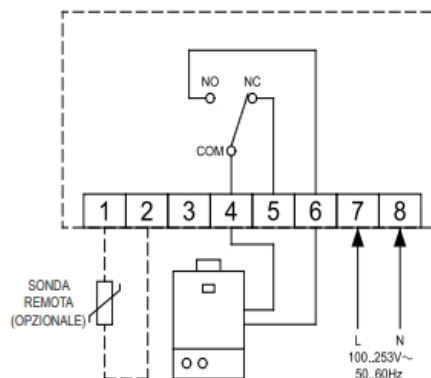

Pre montáž je najvhodnejšia inštalácia pomocou hlbkej inštaláčnej krabice, do ktorej je privedený napájací kábel 230 V AC, pretože zadnú časť termostatu je nutné zapustiť.

Výstupom termostatu je odolné mechanické relé s prepínacím kontaktom, takže je možný akýkoľvek variant riadenia. Navyše je v menu možné meniť prevádzkovú logiku relé pre systém vykurovania/chladenia.

### Výber niektorých technických parametrov

Napájacie napätie:	100...253 V $\sim$ 50 Hz / 60 Hz
Rozsah regulácie:	od +5 °C do 40 °C
Typ snímača:	NTC 10 k $\Omega$ @ 25 °C $\pm$ 1 %
Presnosť:	$\pm$ 1 °C
Rozlišovacia schopnosť:	0,1 °C
Teplotná diferencia:	nastaviteľná 0,1 až 5 °C (predvolená 0,2 °C)
Zaťažiteľnosť reléového kontaktu:	3 (1) A 250 V $\sim$
Diaľkový snímač (voliteľný):	NTC 10 k $\Omega$ @ 25 °C $\pm$ 1 %
Stupeň krytia:	IP 30
Rozsah prevádzkových teplôt:	od 0 °C do +40 °C
Skriňa: materiál:	ABS PC VO samozhášací
farba:	biela alebo čierna
Rozmery:	122 x 82 x 57 mm (Š x V x H)