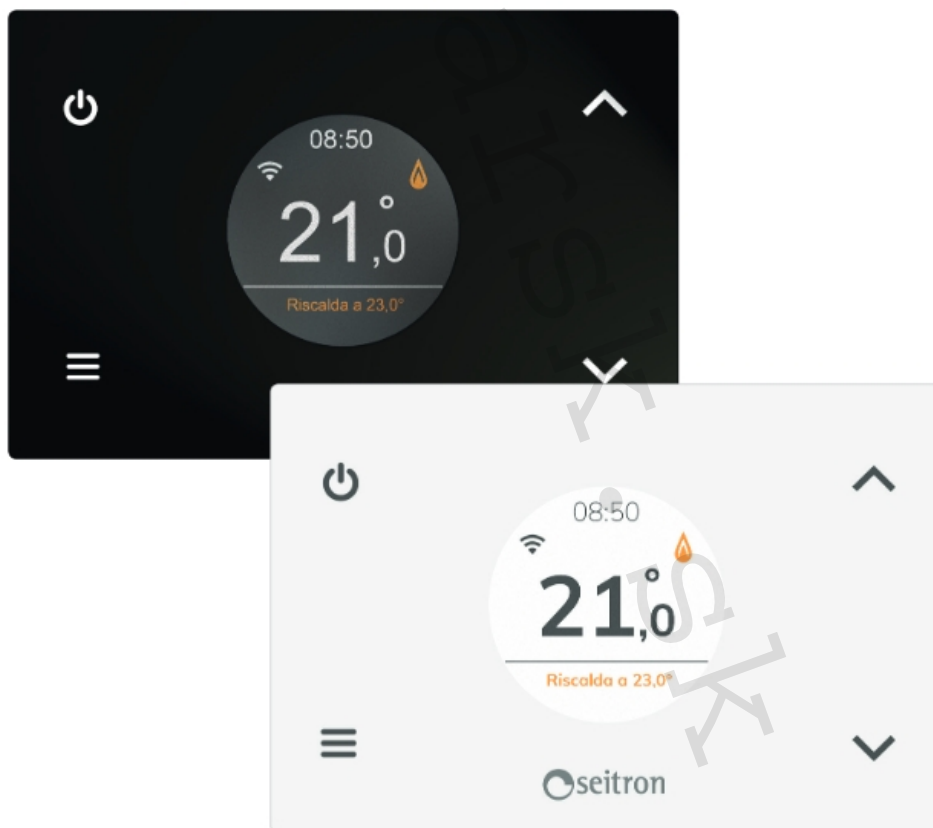

Zaujímavý dizajn a riadenie pomocou aplikácie cez mobilné telefóny či tablety, aj pri pomerne jednoduchých zariadeniach, to je súčasný trend, ktorému sa výrobca snaží vyhovieť.

Presne z týchto dôvodov bol vyvinutý priestorový termostat [WiTime](#), ktorý zaujme na prvý pohľad nezvyčajným a zaujímavým vzhľadom. Jeho pohľadová časť evokuje sklenenú plochu a hlavne v čiernom vyhotovení je tento efekt takmer dokonalý. Variant bieleho základného vyhotovenia je zasa veľmi jemný, elegantný a nenápadný.