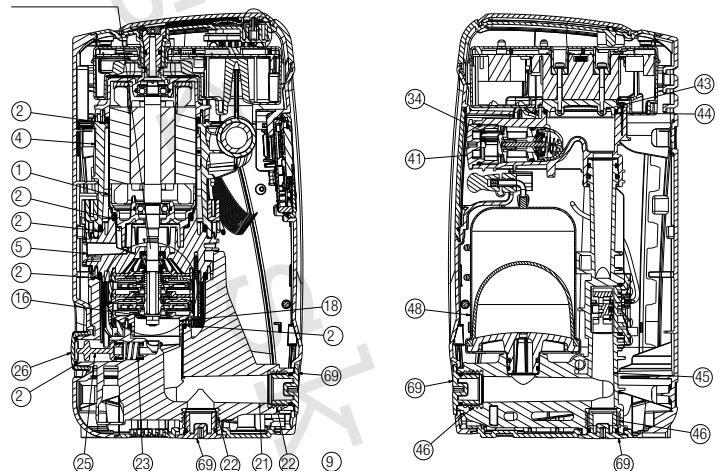

MATERIÁL

Č.	ČÁSTI	MATERIÁL
1	PLÁŠŤ MOTORA	NEREZ OCEĽ AISI 304
2	O-KRUŽOK	NBR
4	TELESO MOTORA	PP OMO 30% GF
5	DISK MECH. UPCHÁVKY	PA 6.6 30% GF
9	MECHANICKÁ UPCHÁVKA	UHLÍK IMPREG. ŽIVICOU/ KERAMIKA / NBR
12	DIFUZOR	NORYL
14	OBEŽNÉ KOLESO	NORYL
21	SACIE TELESO	PP OMO 30% GF
22	VSTUP 1"	MOSADZ
23	PRUŽINA EJEKTORU	NEREZ OCEĽ AISI 303
25	UZÁVERKA EJEKTORU	POM
26	1" ZÁSLEPKA	PP OMO 30% GF
34	SPÄTNÁ KLAPKA	TECHNOPOLYMÉR / GUMA / OCEĽ
41	1" 1/4 ZÁSLEPKA	PA 6.6 30% GF
43	CHLADIACI MEDZIKUS	MOSADZ
45	VÝTLAČNÉ TELESO	PP OMO 30% GF
46	VSTUP 1"	MOSADZ
48	TLAKOVÁ NÁDOBA 1 liter	TECHNOPOLYMÉR / GUMA
51	KOLESO PRIETOKOMERU	POM
56	TELESO TLAK. SNÍMAČA	TECHNOPOLYMÉR
69	1" ZÁSLEPKA	PA 6.6 30% GF

VIĎ Z DETAILL