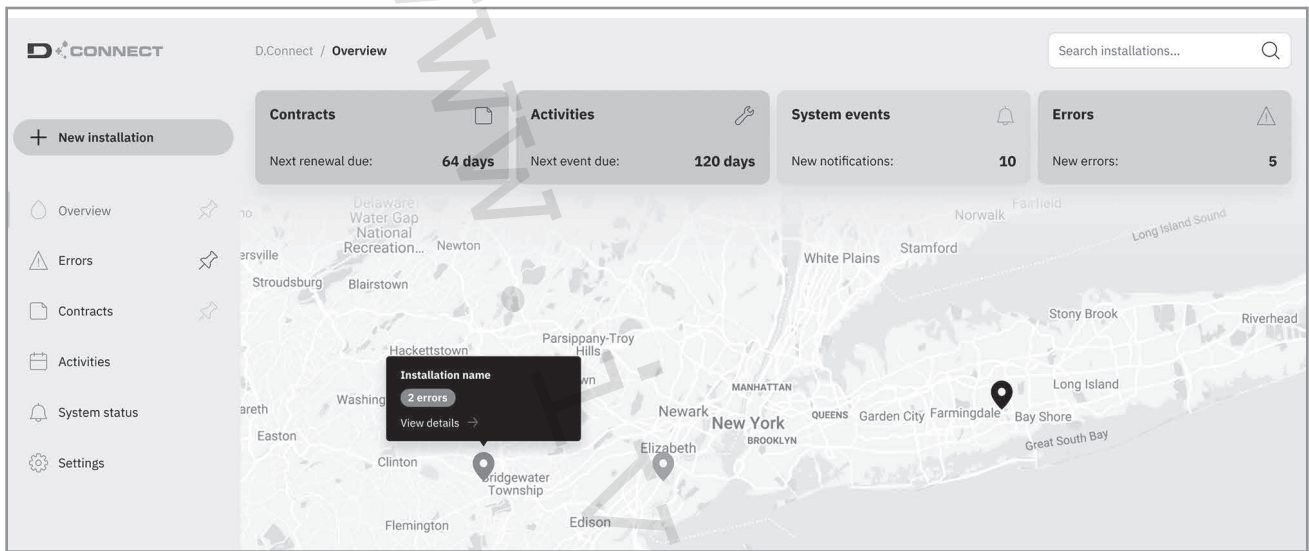

DIGITÁLNA SLUŽBA DCONNECT

DIAĽKOVÉ OVLÁDANIE PRE ELEKTRONICKÉ BYTOVÉ A KOMERČNÉ SYSTÉMY

Služba D.Connect ponúka jednoduché a intuitívne diaľkové ovládanie vašich systémov, bez potreby servera alebo špecializovaného personálu. **Vďaka DConnect môžete vzdialene spravovať vaše systémy, ako by ste stáli priamo pred nimi.** Vďaka prevádzkovým grafom systému budete tiež schopní optimalizovať prevádzku. V prípade, že dôjde k nejakej poruche systému, ihneď dostanete do svojho mobilu upozornenie.

SLUŽBA DCONNECT UMOŽŇUJE: JEDNODUCHÉ MONITOROVANIE VÁŠHO SYSTÉMU

Systémy so zeleným označením sú OK, oranžové vyžadujú vašu pozornosť a červené majú aktuálne nejaký problém.

VYKONÁVATE VŠETKY POTREBNÉ OPATRENIA, AKO BY STE BOLI PRIAMO PRI ČERPADLE