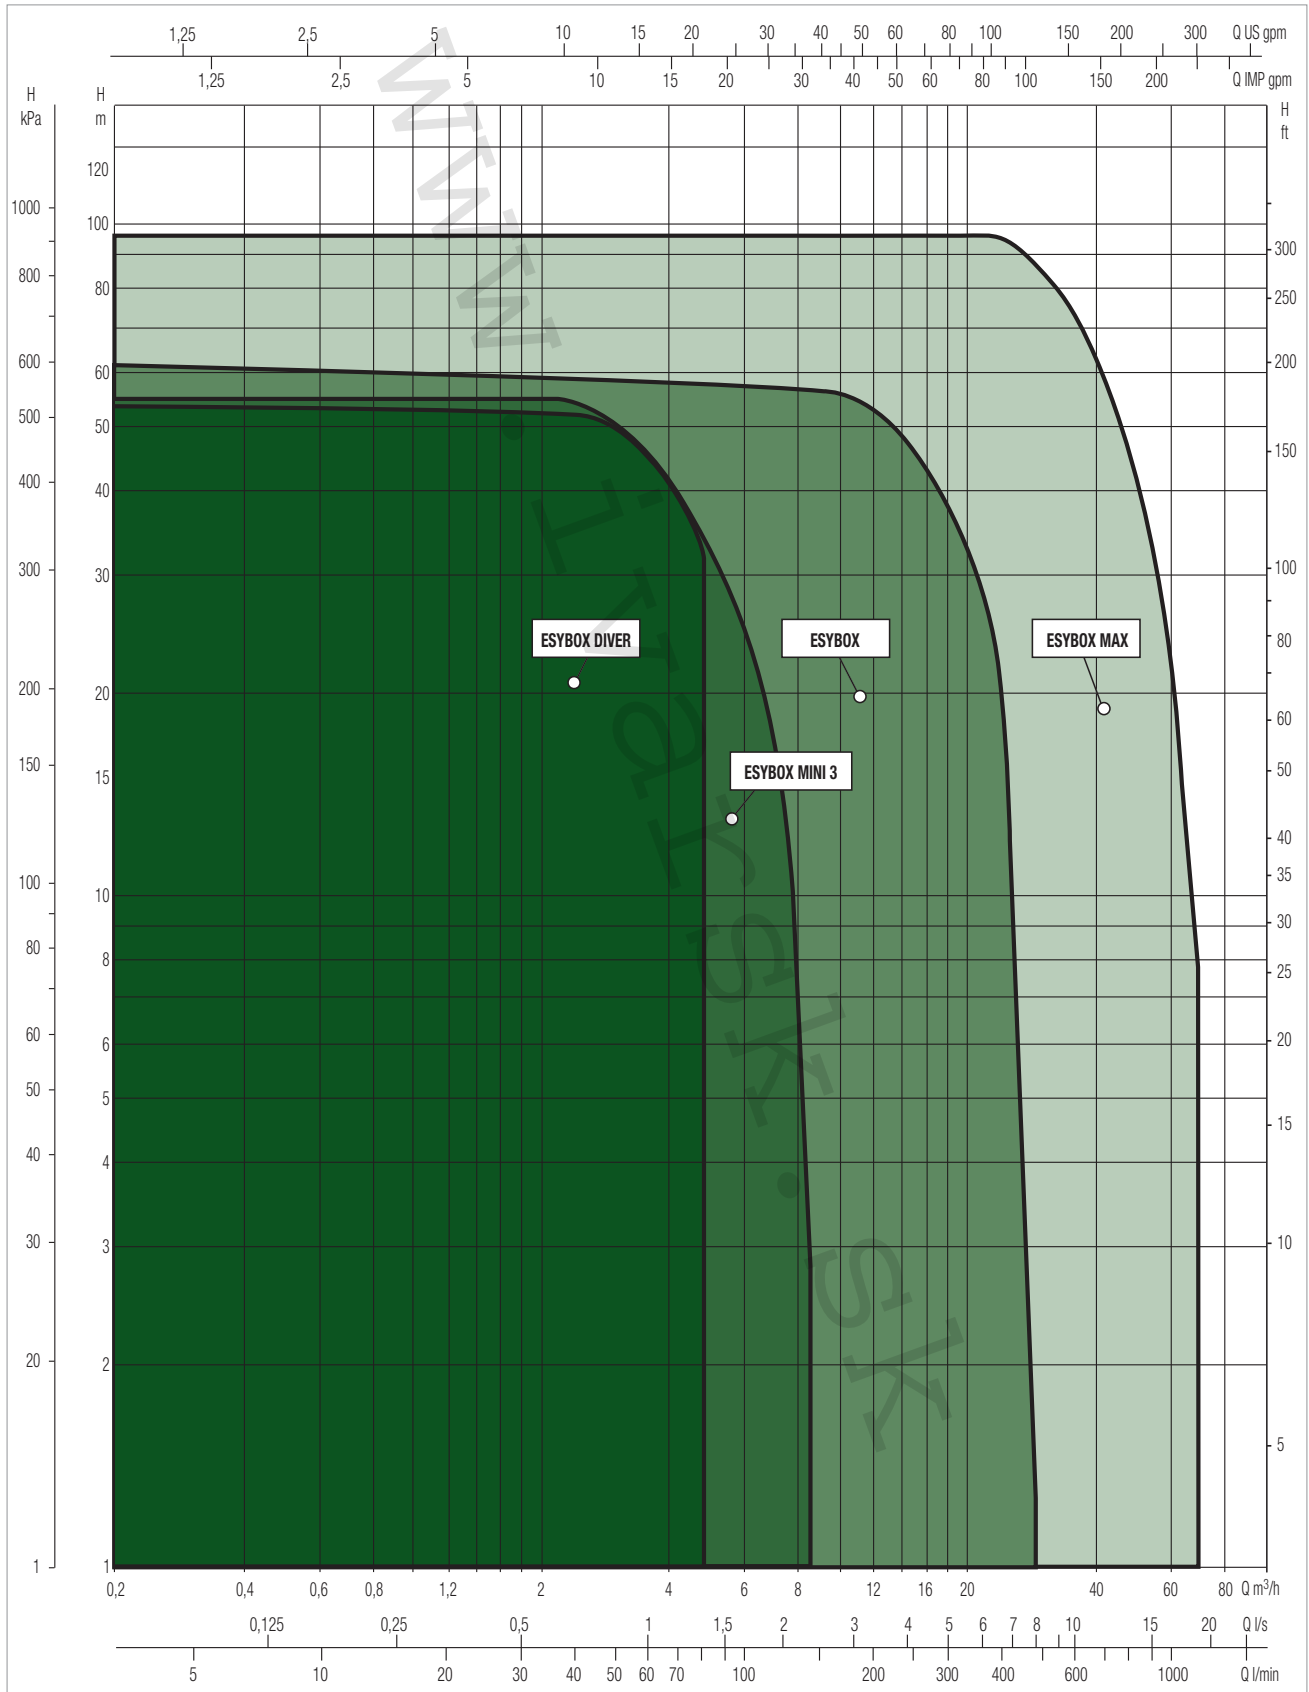

esybox mini³

ELEKTRONICKÝ SYSTÉM NA POSILNENIE TLAKU VODY

WWW.IVARSK.SK

VÝKONOVÝ RAD

Výkonové krivky sú založené na hodnotách kinematickej viskozity = 1 mm²/s a hustote rovnej 1000 kg/m³. Tolerancia krivky podľa ISO 9906.

TABUĽKA PRE VÝBER

WI-FI
PŘIPOJENÍ

Dconnect APLIKACE
(Pro instalatéry)

DAB Live aplikace
(Pro koncové uživatele)

TECHNICKÉ CHARAKTERISTIKY

Prietokové množstvo: 4,8 m³/h

Výtláčná výška: 55 m

Typ čerpanej kvapaliny: Čistá, bez pevných alebo abrazívnych častíc, neviskózna, neagresívna, bez kryštalizácie, chemicky neutrálna