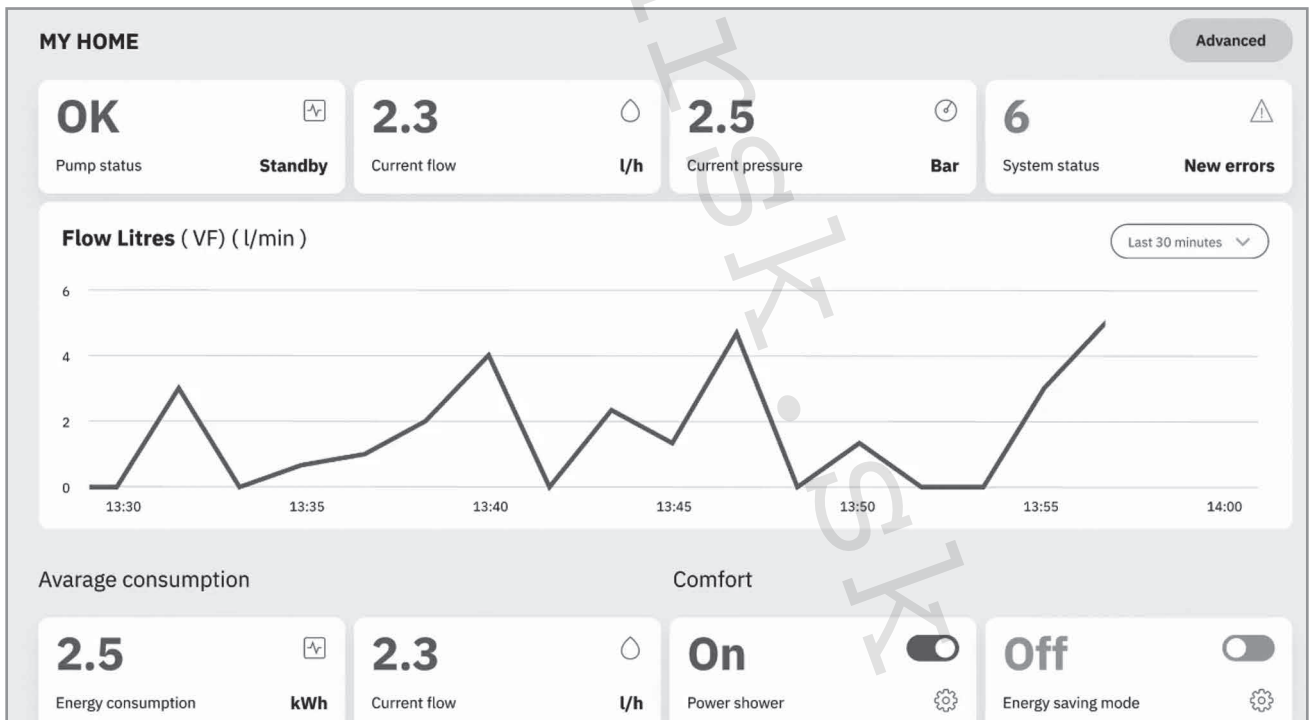

DIAĽKOVÉ ALARMY

V prípade, že dôjde k alarmu, služba DConnect vám okamžite odošle oznámenie, takže budete môcť skontrolovať, čo sa deje a naplánovať si návštevu systému ešte predtým, ako prejde do núdzového stavu a situácia bude pre zákazníka kritická.