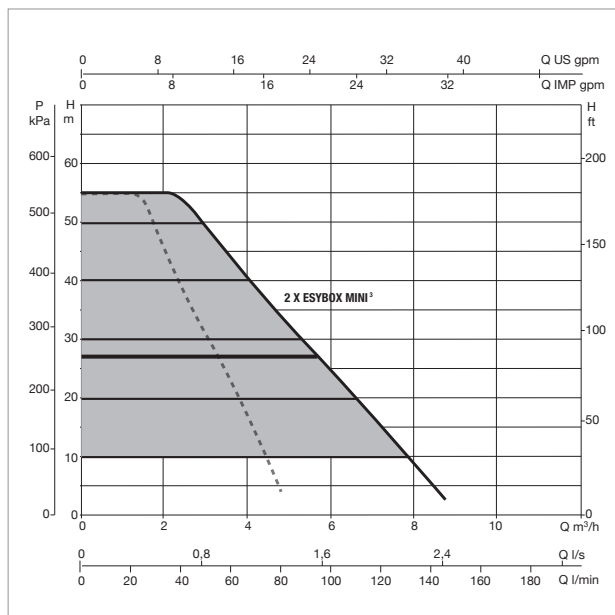

VIĎ Z DETAILL

Z DETAILL

ESYBOX MINI³ - ELEKTRONICKÝ SYSTÉM NA POSILNENIE TLAKU VODY

Teplotný rozsah kvapaliny: od 0 °C do +35 °C na domáce použitie - od 0 °C do +40 °C na iné použitie. Maximálna teplota okolia: +50 °C