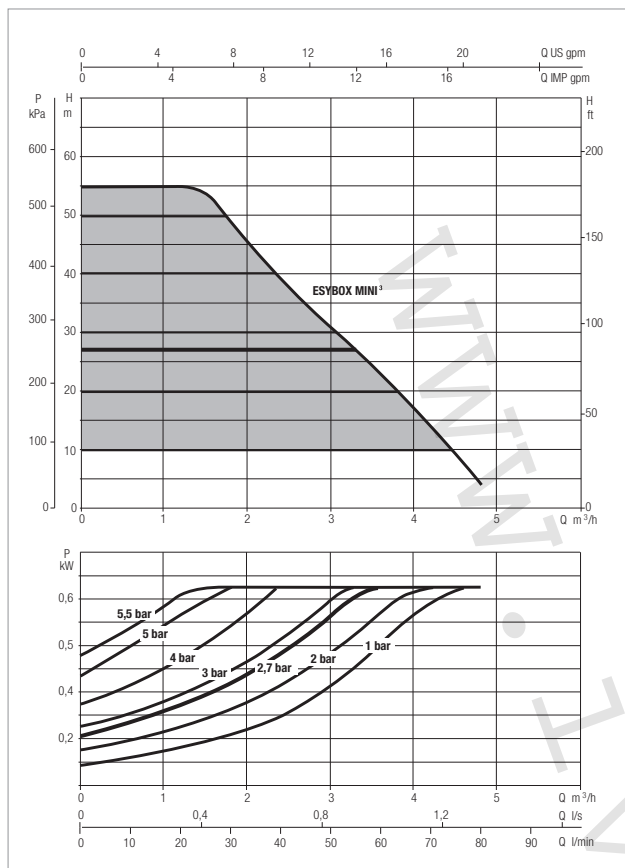

ESYBOX MINI³ - ELEKTRONICKÝ SYSTÉM NA POSILNENIE TLAKU VODY

Teplotný rozsah kvapaliny: od 0 °C do +35 °C na domáce použitie - od 0 °C do +40 °C na iné použitie. Maximálna teplota okolia: +50 °C

MODEL	Q=m³/h	0	0,6	1,2	1,8	2,4	3	3,6	4,2	4,8	5,4	6	6,6	7,2	
		Q=l/min	0	10	20	30	40	50	60	70	80	90	100	110	120
ESYBOX MINI³	H (m)	55	55	55	49	39	31	23	14	4					

MODEL	Q=m³/h	0	1,2	2,4	3,6	4,8	6	7,2	8,4	9,6	10,8	12	13,2	14,4	
		Q=l/min	0	20	40	60	80	100	120	140	160	180	200	120	140
2 X ESYBOX MINI³	H (m)	55	55	54	45	34	26	16	6						

MODEL	ELEKTRICKÉ ÚDAJE				
	POČET OBEŽNÝCH KOLIES	NAPĀTIE 50/60 Hz	P1 MAX		I_n A
			kW	HP	
ESYBOX MINI³	3	1x220-240 V ~	0,85	1,1	4,8

MODEL	A	B	C	D	E	F	G	H	I	L	M	N	P	Q	R	S	T	V	DNA	DNM	ROZMERY BALENIA			HMOT. Kg
	L/A	L/B	H																					
ESYBOX MINI³	439	263	46	143	60,7	106,7	279,5	236	40,5	152	46	101,7	140	140	155,5	47,8	133	54,5	1"	1"	300	500	320	14,6