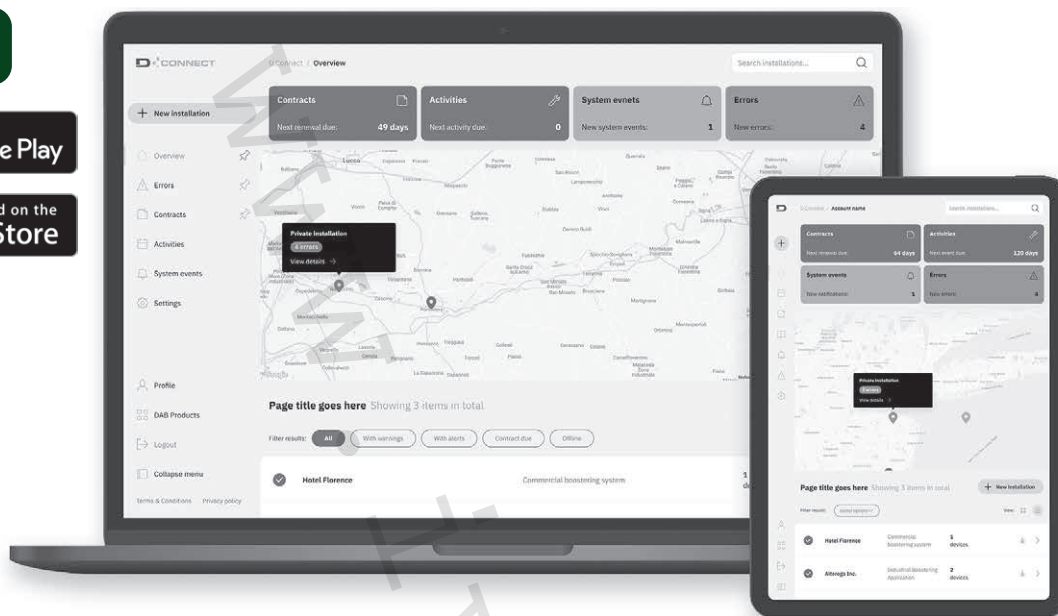

Pomocou internetovej siete alebo aplikácie budete môcť ľahko a rýchlo ovládať vaše systémy.

DIAĽKOVÉ ALARMY

V prípade, že dôjde k alarmu, služba DConnect vám okamžite odošle oznámenie, takže budete môcť skontrolovať, čo sa deje a naplánovať si návštevu systému ešte predtým, ako prejde do núdzového stavu a situácia bude pre zákazníka kritická.

DIGITÁLNA SLUŽBA DCONNECT

DIALKOVÉ OVLÁDANIE PRE ELEKTRONICKÉ BYTOVÉ A KOMERČNÉ SYSTÉMY

Aby ste mohli službu D.Connect plne využívať, je nutné sa zaregistrovať a pripojiť kompatibilné DAB produkty.

Pripojte sa k webovej stránke: <https://dconnect.dabpumps.com> prostredníctvom internetových prehliadačov, ako sú Microsoft Edge alebo Google Chrome. Aplikácia D.Connect pre Android a iOS môže byť stiahnutá z príslušných obchodov: