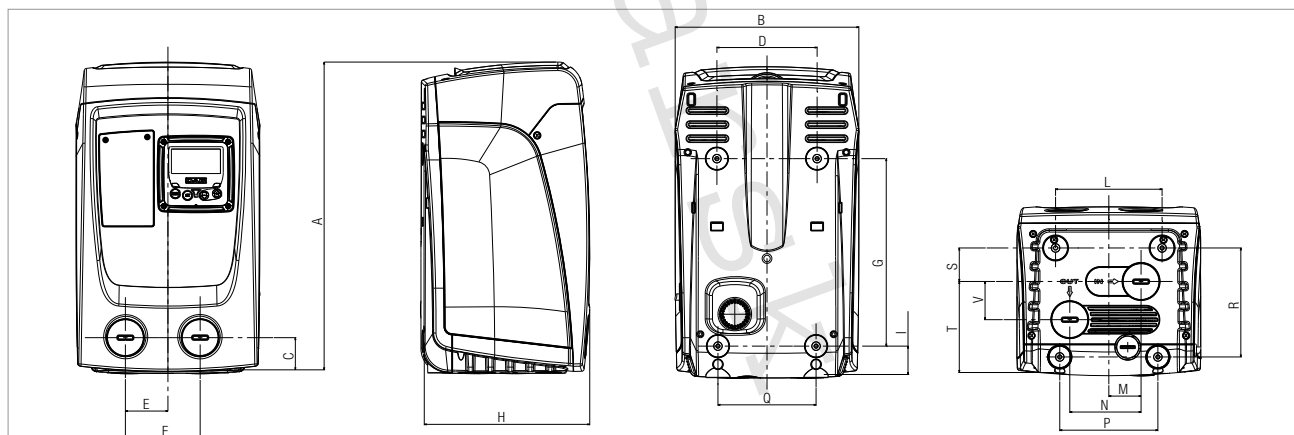

ESYBOX MINI³ - ELEKTRONICKÝ SYSTÉM NA POSILNENIE TLAKU VODY

Teplotný rozsah kvapaliny: od 0 °C do +35 °C na domáce použitie - od 0 °C do +40 °C na iné použitie. Maximálna teplota okolia: +50 °C

MODEL	Q=m³/h	0	0,6	1,2	1,8	2,4	3	3,6	4,2	4,8	5,4	6	6,6	7,2	
		Q=l/min	0	10	20	30	40	50	60	70	80	90	100	110	120
ESYBOX MINI³	H (m)	55	55	55	49	39	31	23	14	4					

MODEL	Q=m³/h	0	1,2	2,4	3,6	4,8	6	7,2	8,4	9,6	10,8	12	13,2	14,4	
		Q=l/min	0	20	40	60	80	100	120	140	160	180	200	120	140
2 X ESYBOX MINI³	H (m)	55	55	54	45	34	26	16	6						

MODEL	ELEKTRICKÉ ÚDAJE				
	POČET OBEŽNÝCH KOLIES	NAPĀTIE 50/60 Hz	P1 MAX		I_n A
			kW	HP	
ESYBOX MINI³	3	1x220-240 V ~	0,85	1,1	4,8

MODEL	A	B	C	D	E	F	G	H	I	L	M	N	P	Q	R	S	T	V	DNA	DNM	ROZMERY BALENIA			HMOT. Kg
	L/A	L/B	H																					
ESYBOX MINI³	439	263	46	143	60,7	106,7	279,5	236	40,5	152	46	101,7	140	140	155,5	47,8	133	54,5	1"	1"	300	500	320	14,6