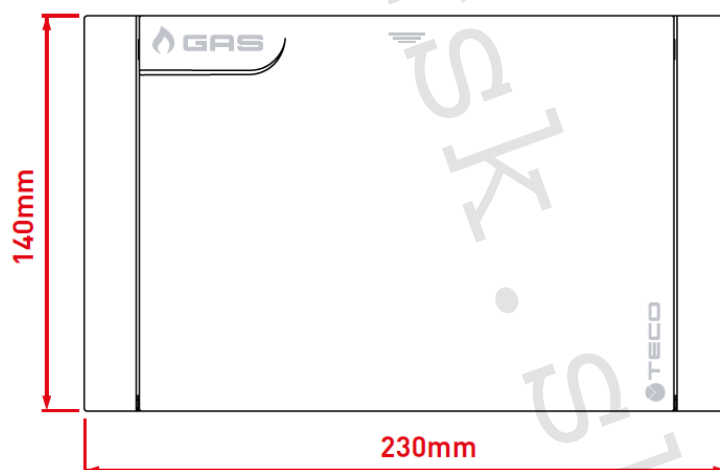

1) Výrobok: KRYCIA DOSKA

**2) Typ: IVAR.K 7 PL
IVAR.KPLD 01**

3) Charakteristika použitia:

- Dizajnová krycia doska IVAR.K 7 PL je určená pre plynové podomietkové rozdeľovače IVAR.K 2.2 a IVAR.K 2.3
- Dizajnová krycia doska IVAR.KPLD 01 je určená pre plynové podomietkové rozdeľovače IVAR.K 2.4
- Maximálne spĺňa kombináciu dizajnu a technológie.
- Koncovému užívateľovi umožňuje rýchly a jednoduchý prístup k ovládacím prvkom.
- Široká variabilita farebných odtieňov.

4) Tabuľka s objednávacími kódmi a základnými údajmi:

KÓD	TYP	ŠPECIFIKÁCIA
K7PL0001	IVAR.K 7 PL	biela
K7PL0002	IVAR.K 7 PL	strieborná
K7PL0003	IVAR.K 7 PL	čierna
KPLD0101600	IVAR.KPLD 01	biela
KPLD0101800	IVAR.KPLD 01	strieborná

5) Technické parametre IVAR.K 7 PL:

- rozmer krycej dosky 196 x 120 mm
- farebné vyhotovenie: biela, strieborná a čierna
- materiál: plast

6) Technické parametre IVAR.KPLD 01:

- rozmer krycej dosky 230 x 140 mm
- farebné vyhotovenie: biela a strieborná
- materiál: plast

7) Technický náčrt a rozmery:

Krycia doska IVAR.K 7 PL.

Krycia doska IVAR.KPLD 01.

8) Ilustračný obrázok farebného vyhotovenia:**9) Upozornenie:**

- Spoločnosť IVAR CS spol. s r.o. si vyhradzuje právo vykonávať v akomkoľvek momente a bez predchádzajúceho upozornenia zmeny technického alebo obchodného charakteru pri výrobkoch uvedených v tomto technickom liste.
- Vzhľadom k ďalšiemu vývoju výrobkov si vyhradzuje právo vykonávať technické zmeny alebo vylepšenia bez oznámenia, odchýlky medzi vyobrazeniami výrobkov sú možné.
- Informácie uvedené v tomto technickom vyhotovení nezbavujú užívateľa povinnosti dodržiavať platné normatívy a platné technické predpisy.
- Dokument je chránený autorským právom. Takto založené práva, obzvlášť práva prekladu, rozhlasového vysielania, reprodukcia fotomechanikou, alebo podobnou cestou a uloženie v zariadení na spracovanie údajov zostávajú vyhradené.
- Za tlačové chyby alebo chybné údaje nepreberáme žiadnu zodpovednosť.