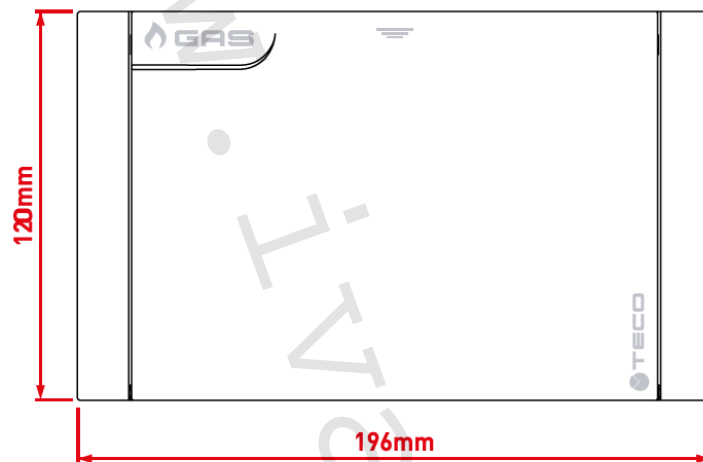

1) Výrobok: KRYCIA DOSKA

**2) Typ: IVAR.K 7 PL
IVAR.KPLD 01**

3) Charakteristika použitia:

- Dizajnová krycia doska IVAR.K 7 PL je určená pre plynové podomietkové rozdeľovače IVAR.K 2.2 a IVAR.K 2.3
- Dizajnová krycia doska IVAR.KPLD 01 je určená pre plynové podomietkové rozdeľovače IVAR.K 2.4
- Maximálne spĺňa kombináciu dizajnu a technológie.
- Koncovému užívateľovi umožňuje rýchly a jednoduchý prístup k ovládacím prvkom.
- Široká variabilita farebných odtieňov.

4) Tabuľka s objednávacími kódmi a základnými údajmi:

KÓD	TYP	ŠPECIFIKÁCIA
K7PL0001	IVAR.K 7 PL	biela
K7PL0002	IVAR.K 7 PL	strieborná
K7PL0003	IVAR.K 7 PL	čierna
KPLD0101600	IVAR.KPLD 01	biela
KPLD0101800	IVAR.KPLD 01	strieborná

5) Technické parametre IVAR.K 7 PL:

- rozmer krycej dosky 196 x 120 mm
- farebné vyhotovenie: biela, strieborná a čierna
- materiál: plast

6) Technické parametre IVAR.KPLD 01:

- rozmer krycej dosky 230 x 140 mm
- farebné vyhotovenie: biela a strieborná
- materiál: plast

7) Technický náčrt a rozmery:

Krycia doska IVAR.K 7 PL.

Krycia doska IVAR.KPLD 01.

8) Ilustračný obrázok farebného vyhotovenia:**9) Upozornenie:**

- Spoločnosť IVAR CS spol. s r.o. si vyhradzuje právo vykonávať v akomkoľvek momente a bez predchádzajúceho upozornenia zmeny technického alebo obchodného charakteru pri výrobkoch uvedených v tomto technickom liste.
- Vzhľadom k ďalšiemu vývoju výrobkov si vyhradzuje právo vykonávať technické zmeny alebo vylepšenia bez oznámenia, odchýlky medzi vyobrazeniami výrobkov sú možné.
- Informácie uvedené v tomto technickom vyhotovení nezbavujú užívateľa povinnosti dodržiavať platné normatívy a platné technické predpisy.
- Dokument je chránený autorským právom. Takto založené práva, obzvlášť práva prekladu, rozhlasového vysielania, reprodukcia fotomechanikou, alebo podobnou cestou a uloženie v zariadení na spracovanie údajov zostávajú vyhradené.
- Za tlačové chyby alebo chybné údaje nepreberáme žiadnu zodpovednosť.