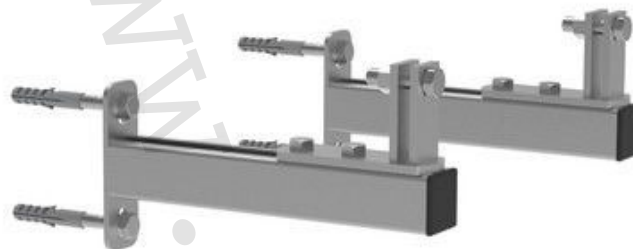

**1) Výrobok: NÁSTENNÉ DRŽIAKY DN 40**

**2) Typ: PAW.DR 41651**

**3) Charakteristika použitia:**

- Sada nástenných držiakov pre inštaláciu horizontálneho distribučného rozdeľovača PAW.MV40 - DN 40 na stenovú konštrukciu.

**4) Tabuľka s objednávacím kódom a základnými údajmi:**

KÓD	TYP	ŠPECIFIKÁCIA
41651	PAW.DR 41651	DN 40

**5) Základné technické a prevádzkové parametre:**

Dimenzia distribučného rozdeľovača	DN 40
• Inštalácia vzdialenosť od steny	270 mm
• Materiál	zinkovaná oceľ

**6) Sada obsahuje:**

- 2 ks nástenných držiakov
- 4 ks hmoždínok
- 4 ks upevňovacích vrtov
- 2 ks upevňovacích šraubov pre upevnenie distribučného rozdeľovača na nástenný držiak

**7) Upozornenie:**

- Spoločnosť IVAR CS spol. s r.o. si vyhradzuje právo vykonávať v akomkoľvek momente a bez predchádzajúceho upozornenia zmeny technického alebo obchodného charakteru pri výrobkoch, uvedených v tomto technickom liste.
- Vzhľadom k ďalšiemu vývoju výrobkov si vyhradzuje právo vykonávať technické zmeny alebo vylepšenia bez oznámenia, odchýlky medzi vyobrazeniami výrobkov sú možné.
- Informácie uvedené v tomto technickom oznámení nezbavujú užívateľa povinnosti dodržiavať platné normy a platné technické predpisy.
- Dokument je chránený autorským právom. Takto založené práva, najmä práva prekladu, rozhlasového vysielania, reprodukcie fotomechanikou, alebo podobnou cestou a uloženie v zariadení na spracovanie údajov zostávajú vyhradené.
- Za tlačové chyby alebo chybné údaje nepreberáme žiadnu zodpovednosť.